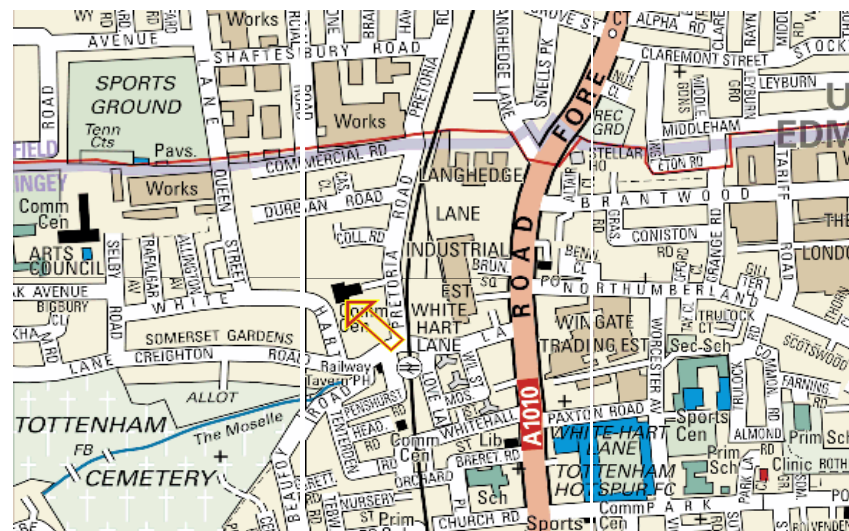

Mapa dojazdu do PEEC FC

Haringey Irish Centre
Pretoria Road
Tottenham
N17 8DX
III p.

(pon., śr., czw., piątek w godz. 9.00 - 17.00)

Autobus: z Tottenham High Road: 149, 259, 279 i N90;
z Wood Green: W3

Metro: najbliższe stacje metra: [Seven Sisters \(Victoria Line\)](#)
[Wood Green \(Piccadilly Line\)](#)

Pociąg: Najbliższa stacja **British Rail Station: White Hart Line**

Mapa dojazdu do PEEC FC

Haringey Irish Centre
Pretoria Road
Tottenham
N17 8DX
III p.

(pon., śr., czw., piątek w godz. 9.00 - 17.00)

Autobus: z Tottenham High Road: 149, 259, 279 i N90;
z Wood Green: W3

Metro: najbliższe stacje metra: [Seven Sisters \(Victoria Line\)](#)
[Wood Green \(Piccadilly Line\)](#)

Pociąg: Najbliższa stacja **British Rail Station: White Hart Line**