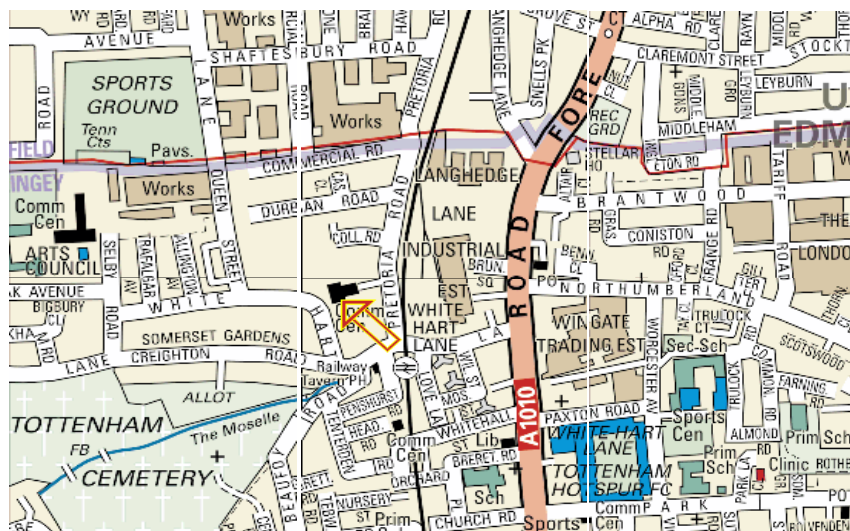

Mapa dojazdu do PEEC FC

Haringey Irish Centre
Pretoria Road
Tottenham
N17 8DX
III p.

(pon., śr., czw., piątek w godz. 9.00 - 17.00)

Autobus: z Tottenham High Road: 149, 259, 279 i N90;
z Wood Green: W3

Metro: najbliższe stacje metra: [Seven Sisters \(Victoria Line\)](#)
[Wood Green \(Piccadilly Line\)](#)

Pociąg: Najbliższa stacja **British Rail Station: White Hart Line**

Mapa dojazdu do PEEC FC

Haringey Irish Centre
Pretoria Road
Tottenham
N17 8DX
III p.

(pon., śr., czw., piątek w godz. 9.00 - 17.00)

Autobus: z Tottenham High Road: 149, 259, 279 i N90;
z Wood Green: W3

Metro: najbliższe stacje metra: [Seven Sisters \(Victoria Line\)](#)
[Wood Green \(Piccadilly Line\)](#)

Pociąg: Najbliższa stacja **British Rail Station: White Hart Line**