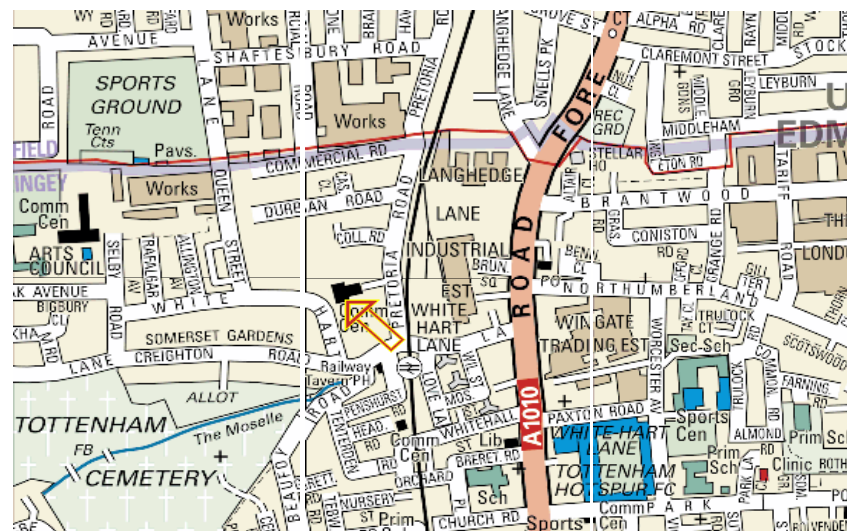

Mapa dojazdu do PEEC FC

Haringey Irish Centre
Pretoria Road
Tottenham
N17 8DX
III p.

(pon., śr., czw., piątek w godz. 9.00 - 17.00)

Autobus: z Tottenham High Road: 149, 259, 279 i N90;
z Wood Green: W3

Metro: najbliższe stacje metra: [Seven Sisters \(Victoria Line\)](#)
[Wood Green \(Piccadilly Line\)](#)

Pociąg: Najbliższa stacja **British Rail Station: White Hart Line**

Mapa dojazdu do PEEC FC

Haringey Irish Centre
Pretoria Road
Tottenham
N17 8DX
III p.

(pon., śr., czw., piątek w godz. 9.00 - 17.00)

Autobus: z Tottenham High Road: 149, 259, 279 i N90;
z Wood Green: W3

Metro: najbliższe stacje metra: [Seven Sisters \(Victoria Line\)](#)
[Wood Green \(Piccadilly Line\)](#)

Pociąg: Najbliższa stacja **British Rail Station: White Hart Line**