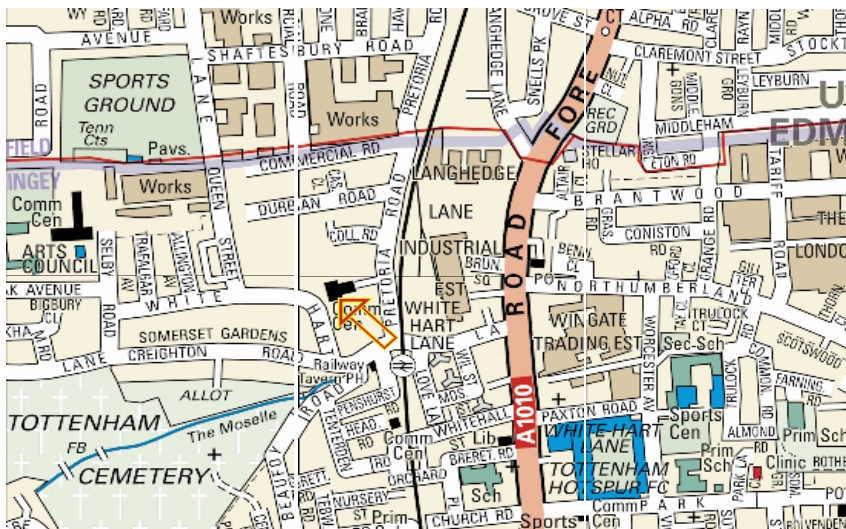

Haringey Irish Centre
Pretoria Road
Tottenham
N17 8DX
III p.

(pon., śr., czw., piątek w godz. 9.30 - 16.30)

Autobus: z Tottenham High Road: 149, 259, 279 i N90;
z Wood Green: W3

Metro: najbliższe stacje metra: **Seven Sisters (Victoria Line)**
Wood Green (Piccadilly Line)

Pociąg: Najbliższa stacja **British Rail Station: White Hart Line**